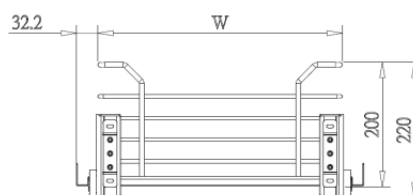

W (m/m)
A04240DLV	295
A04245DLV	345
A04250DLV	395
A04260DLV	495
A04270DLV	595
A04280DLV	695
A04290DLV	795
A04300DLV	895

Item No.	Content			Basket w/ Slide (W x D x H) mm	For External Cabinet Width
	Basket	Slide	Door Bracket		
A04240DLV	A04240LVL x 1pc	G02471BSC x 1pr	G01135B x 1pr	360-368 x 477 x 220	400mm
A04245DLV	A04245LVL x 1pc	G02471BSC x 1pr	G01135B x 1pr	410-418 x 477 x 220	450mm
A04250DLV	A04250LVL x 1pc	G02471BSC x 1pr	G01135B x 1pr	460-468 x 477 x 220	500mm
A04260DLV	A04260LVL x 1pc	G02471BSC x 1pr	G01135B x 1pr	560-568 x 477 x 220	600mm
A04270DLV	A04270LVL x 1pc	G02471BSC x 1pr	G01135B x 1pr	660-668 x 477 x 220	700mm
A04280DLV	A04280LVL x 1pc	G02471BSC x 1pr	G01135B x 1pr	760-768 x 477 x 220	800mm
A04290DLV	A04290LVL x 1pc	G02471BSC x 1pr	G01135B x 1pr	860-868 x 477 x 220	900mm
A04300DLV	A04300LVL x 1pc	G02471BSC x 1pr	G01135B x 1pr	960-968 x 477 x 220	1000mm