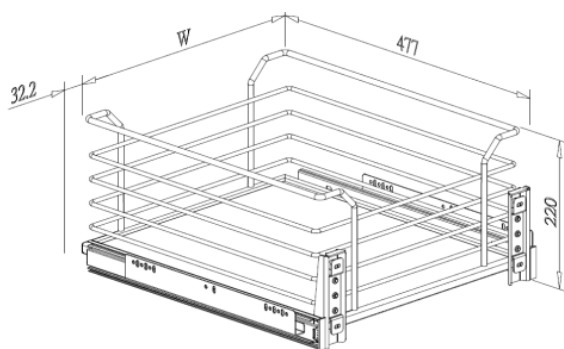

W (m/m)
A04240DLV	295
A04245DLV	345
A04250DLV	395
A04260DLV	495
A04270DLV	595
A04280DLV	695
A04290DLV	795
A04300DLV	895

Item No.	Content			Basket w/ Slide (W x D x H) mm	For External Cabinet Width
	Basket	Slide	Door Bracket		
A04240DLV	A04240LVL x 1pc	G02471BSC x 1pr	G01135B x 1pr	360-368 x 477 x 220	400mm
A04245DLV	A04245LVL x 1pc	G02471BSC x 1pr	G01135B x 1pr	410-418 x 477 x 220	450mm
A04250DLV	A04250LVL x 1pc	G02471BSC x 1pr	G01135B x 1pr	460-468 x 477 x 220	500mm
A04260DLV	A04260LVL x 1pc	G02471BSC x 1pr	G01135B x 1pr	560-568 x 477 x 220	600mm
A04270DLV	A04270LVL x 1pc	G02471BSC x 1pr	G01135B x 1pr	660-668 x 477 x 220	700mm
A04280DLV	A04280LVL x 1pc	G02471BSC x 1pr	G01135B x 1pr	760-768 x 477 x 220	800mm
A04290DLV	A04290LVL x 1pc	G02471BSC x 1pr	G01135B x 1pr	860-868 x 477 x 220	900mm
A04300DLV	A04300LVL x 1pc	G02471BSC x 1pr	G01135B x 1pr	960-968 x 477 x 220	1000mm