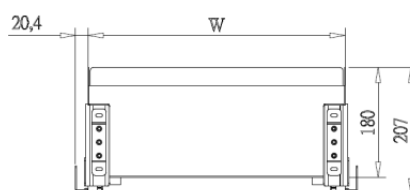

W (m/m)
A04240DTLV	321
A04245DTLV	371
A04250DTLV	421
A04260DTLV	521
A04270DTLV	621
A04280DTLV	721
A04290DTLV	821
A04300DTLV	921

Item No.	Basket	Slide	Door Bracket	Basket w/ Slide (W x D x H) mm	For External Cabinet Width
A04240DTLV	A04240TLVL x 1pc	G02471BSC x 1pr	G01135B x 1pr	360-368 x 488 x 207	400mm
A04245DTLV	A04245TLVL x 1pc	G02471BSC x 1pr	G01135B x 1pr	410-418 x 488 x 207	450mm
A04250DTLV	A04250TLVL x 1pc	G02471BSC x 1pr	G01135B x 1pr	460-468 x 488 x 207	500mm
A04260DTLV	A04260TLVL x 1pc	G02471BSC x 1pr	G01135B x 1pr	560-568 x 488 x 207	600mm
A04270DTLV	A04270TLVL x 1pc	G02471BSC x 1pr	G01135B x 1pr	660-668 x 488 x 207	700mm
A04280DTLV	A04280TLVL x 1pc	G02471BSC x 1pr	G01135B x 1pr	760-768 x 488 x 207	800mm
A04290DTLV	A04290TLVL x 1pc	G02471BSC x 1pr	G01135B x 1pr	860-868 x 488 x 207	900mm
A04300DTLV	A04300TLVL x 1pc	G02471BSC x 1pr	G01135B x 1pr	960-968 x 488 x 207	1000mm