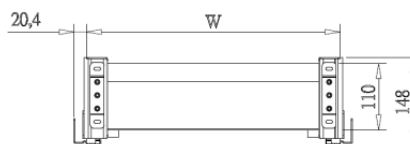

W (m/m)
A04040DTLV	321
A04045DTLV	371
A04050DTLV	421
A04060DTLV	521
A04070DTLV	621
A04080DTLV	721
A04090DTLV	821
A04100DTLV	921

Item No.	Basket	Slide	Door Bracket	Basket w/ Slide (W x D x H) mm	For External Cabinet Width
A04040DTLV	A04040TLVL x 1pc	G02471BSC x 1pr	G01135B x 1pr	360-368 x 488 x 148	400mm
A04045DTLV	A04045TLVL x 1pc	G02471BSC x 1pr	G01135B x 1pr	410-418 x 488 x 148	450mm
A04050DTLV	A04050TLVL x 1pc	G02471BSC x 1pr	G01135B x 1pr	460-468 x 488 x 148	500mm
A04060DTLV	A04060TLVL x 1pc	G02471BSC x 1pr	G01135B x 1pr	560-568 x 488 x 148	600mm
A04070DTLV	A04070TLVL x 1pc	G02471BSC x 1pr	G01135B x 1pr	660-668 x 488 x 148	700mm
A04080DTLV	A04080TLVL x 1pc	G02471BSC x 1pr	G01135B x 1pr	760-768 x 488 x 148	800mm
A04090DTLV	A04090TLVL x 1pc	G02471BSC x 1pr	G01135B x 1pr	860-868 x 488 x 148	900mm
A04100DTLV	A04100TLVL x 1pc	G02471BSC x 1pr	G01135B x 1pr	960-968 x 488 x 148	1000mm