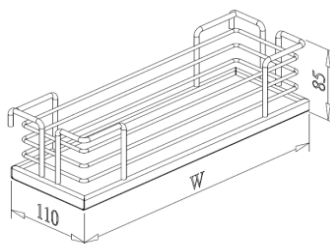

B05245LV / B05250LV / B05260LV