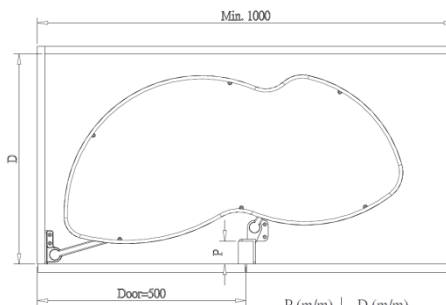

SWIVEL OUT CORNER KIT

- With Soft-close function

B08700-LH

B08700-45LH

P (m/m)	D (m/m)
55	Min. 500
65	Min. 510
75	Min. 520
80	Min. 530

B08700-45RH

P (m/m)	D (m/m)
55	Min. 500
65	Min. 510
75	Min. 520
80	Min. 530